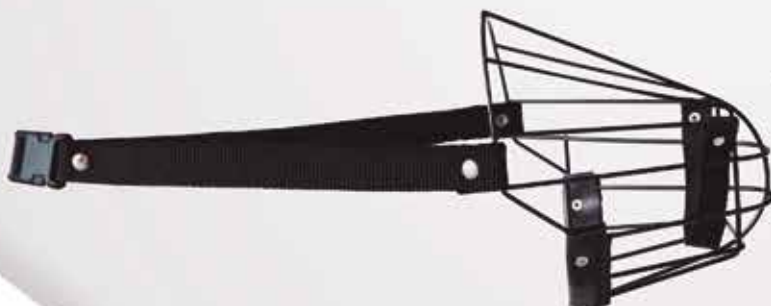

Focinheira de Arame Preta Nº5
40Cx10A
Cód. 121

R$13,00