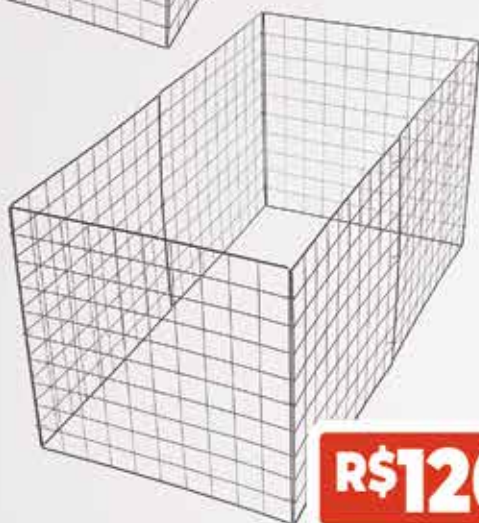

# Cercados para Cães

**R\$80,00**

Cercado para Cães 4 Partes  
Medidas:  
L.: 60 cm x C.: 60 cm x A.: 60 cm  
**Cód. 101**

**R\$120,00**

Cercado para Cães 6 Partes  
Medidas: L.: 60 cm x C.: 1,20 cm x A.: 60 cm  
**Cód. 102**