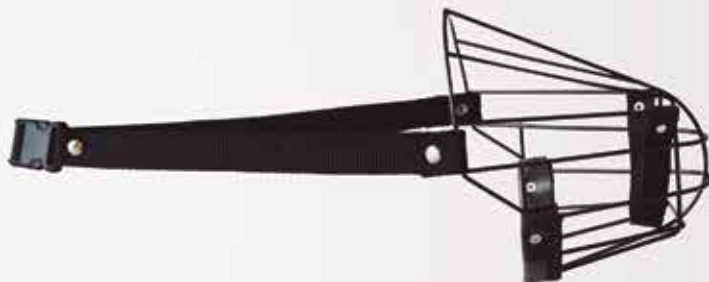

Focinheira de Arame Preta Nº4
40Cx9A
Cód. 120

R$12,50